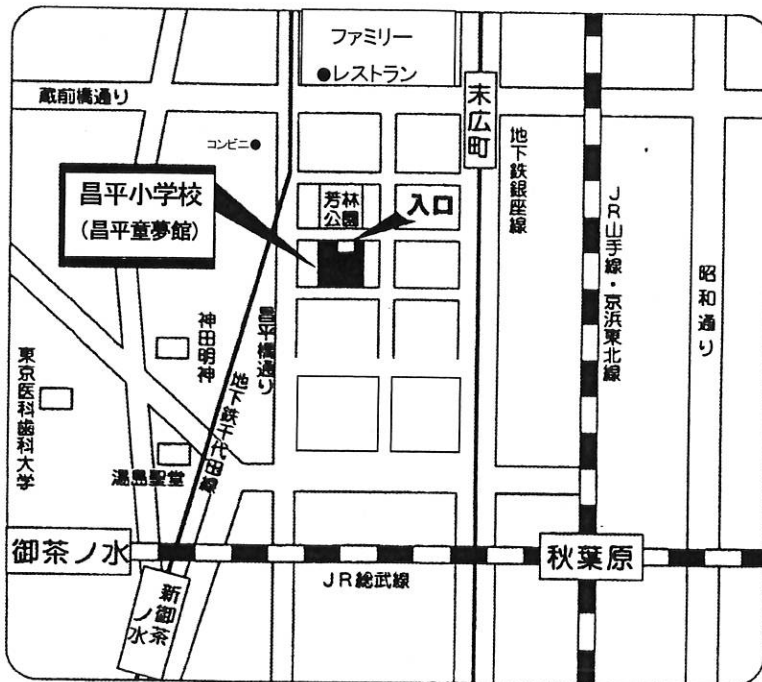

会場へのご案内

千代田区立昌平小学校

所在地 千代田区外神田3-4-7

- 学校は「昌平童夢館」内にあります。
- 駐車場はありません。

◎会場の昌平小には、直接問い合わせをしないようお願いいたします。
問い合わせは、練馬区立開進第四小学校長 佐々木秀之まで (03-3993-6153)

【交通のご案内】

- ◎ JR山手線、総武線、つくばエクスプレス
..... 秋葉原駅・電気街口（西口）より徒歩約7分
- ◎ JR中央線..... 御茶ノ水駅・聖橋口より徒歩約10分
- ◎ 東京メトロ千代田線..... 新御茶ノ水駅・聖橋口より徒歩約10分
- ◎ 東京メトロ銀座線..... 末広町駅・3番出口より徒歩約5分